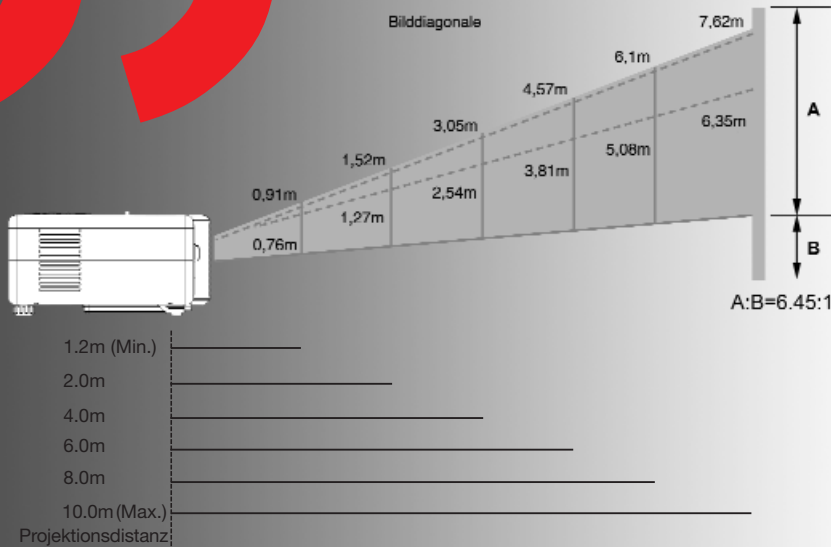

EIKI EIP-X350

EIKI
OFFICE
LINE

Ein helles
Köpfchen mit viel Grips!

EIKI
AUDIO VISUAL / VIDEO PRODUCTS

...UND IHRE PRÄSENTATION KOMMT GLÄNZEND AN.

3.500 LUMEN

Klein und funktionsreich mit großer Ausstrahlung!

www.eiki.de

Modell

EIP-X350

Projektortyp	DLP™ (1) -Video- / Datenprojektor
Technologie	0,7" DMD-Chip DDP 2000 (DDR) DLP™-Technologie
Auflösung	XGA (1.024 x 768)
Lichtleistung	3.500 Lumen
Kontrastverhältnis	2.000 : 1
Gleichmäßigkeit der Ausleuchtung	80%
Projektionslampe	300 Watt UHP
Objektiv	f= 23,6 - 28,25 mm; F= 2,3 - 2,75 man. Zoom/Focus Verhältnis: 1,66 - 1,99 : 1
Bilddiagonale	0,76 - 7,62 m (4 : 3)
Keystone-Korrektur	digital: ± 15° vertikal
Anzahl der Farben	16,7 Mio
Grafikstandard	XGA, SVGA, VGA, MAC (SXGA komprimiert)
Videostandard	PAL, PAL (60Hz), PAL-M, PAL-N, SECAM, NTSC, NTSC4.43 (HDTV 1080i, 1035i, 720p, 576i/p, 540p, 480i/p)
Eingänge	1 x DVI-D (HDCP kompatibel) 1 x D-Sub 15-pin (RGB Analog, Komponenten) 1 x Mini DIN 4-pin (S-Video) 1 x RCA Video Komposit 3 x RCA (Y, Cb / Pb, Cr / Pr) 1 x 3,5 mm Audio Mini Jack (stereo) 1 x Mini DIN 9-pin (RS232 kompatibel) 1 x USB Typ B
Ausgänge	1 x D-Sub 15-pin (Monitor RGB analog) 1 x 3,5 mm Audio Mini Jack (stereo und variabel) 1 x Versorgungsbuchse DC 12 Volt
Stromversorgung	100 - 240 V, 50 / 60 Hz
Leistungsaufnahme	350 - 380 Watt
Frequenzbereich	Automatische Frequenzkontrolle H-Sync 31 kHz - 79 kHz V-Sync 50 Hz - 85 Hz Dot-Clock 108 MHz
Maße (H x B x T)	102 x 309 x 229 mm
Gewicht	3,2 kg
Lieferumfang	Bedienungsanleitung (CD-ROM), Quick-Guide, S-Video-Kabel, Audio-Kabel (RCA auf Klinke), VGA-Kabel (HD15 - HD15), IR-Fernbedienung mit Laserpointer inkl. Batterien, Netzkabel, Objektivabdeckung, Tragetasche.